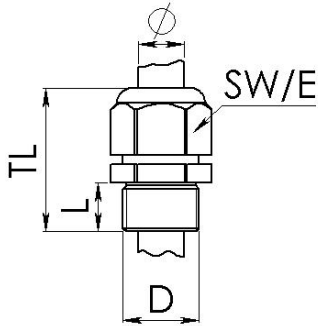

Artikelnummer	<u>17599.2</u>
Artikelbezeichnung	KV/M-L 12x1,5 GR
GTIN (EAN)	4044211157678
Verpackungseinheit	50
Mengeneinheit	ST
Gewicht pro Stück (exklusive Verpackung)	5,04 g
Gewicht pro Stück (inklusive Verpackung)	5,14 g
Gewichtseinheit	G
Zolltarifnummer	39269097
Herkunftsland	EU
Prio-Artikel	17599.2
Produktbeschreibung	Kabelverschraubung

17599.2 KV/M-L 12x1,5 GR

Kabelverschraubung, metrisch, lang

Technische Daten

Maße	
Breite (Hüllmaß)	18 mm
Tiefe (Hüllmaß)	18 mm
Gewinde	
Gewindeart	Metrisch
Gewindegröße	12 mm
Gewindesteigung	1,5 mm
Werkstoffe	
Material	Polyamid
Brennbarkeitsklasse UL 94	V-0
Arbeitstemperatur min.	-40 °C
Arbeitstemperatur max.	100 °C
Dichtungsmaterial	EPDM
Halogenfrei	Ja
Weitere technische Daten	
Schutzart	IP68 - 5 bar
Schlüsselweite (SW)	16 mm
Kabeldurchmesser min.	3 mm
Kabeldurchmesser max.	7 mm
Schlagfest	✓
Sechskant Eckmaß	18 mm
Ausführung der Zugentlastung	A
Installations Drehmoment Hutmutter	2 Nm
Installations Drehmoment Stutzen	2 Nm
Kategorie der Schlageinwirkung	2
Environmental Product Compliance	
REACH Konform	Ja
REACH Referenzdatum	14.06.2023, 23.01.2024
REACH Candidate Substance Note	Nein
RoHS Konform	Ja

17599.2 KV/M-L 12x1,5 GR

Kabelverschraubung, metrisch, lang

Medien

17599.2 KV/M-L 12x1,5 GR Kabelverschraubung, metrisch, lang

Zubehör

Gegenmuttern

Sechskantmutter, Gewindeart: Metrisch, Gewindegröße: 12 mm, Material: Polyamid, Farbe: Lichtgrau

Artikelnummer	Artikelbezeichnung	GTIN (EAN)	VPE
<u>4140.2</u>	S/M 12x1,5 GR	4044211114213	100

Anschlussgewindedichtringe

Dichtring für Gewindeart: Metrisch, Gewindegröße: 12 mm, Material: EPDM, Farbe: Schwarz