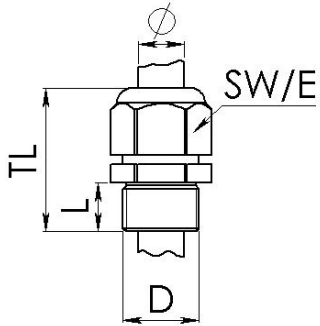

17606.2 KV/M-L 63x1,5 GR

Kabelverschraubung, metrisch, lang

Kabelverschraubung, Gewindeart: Metrisch, Gewindegröße: 63 mm, Material: Polyamid, Schutzart: IP68 - 5 bar, Farbe: Lichtgrau

RAL: 7035

Kaufmännische Daten

Artikelnummer	<u>17606.2</u>
Artikelbezeichnung	KV/M-L 63x1,5 GR
GTIN (EAN)	4044211157746
Verpackungseinheit	10
Mengeneinheit	ST
Gewicht pro Stück (exklusive Verpackung)	150,7 g
Gewicht pro Stück (inklusive Verpackung)	150,8 g
Gewichtseinheit	G
Zolltarifnummer	39269097
Herkunftsland	EU
Prio-Artikel	17606.2
Produktbeschreibung	Kabelverschraubung

17606.2 KV/M-L 63x1,5 GR

Kabelverschraubung, metrisch, lang

Technische Daten

Maße	
Breite (Hüllmaß)	75 mm
Tiefe (Hüllmaß)	75 mm
Gewinde	
Gewindeart	Metrisch
Gewindegröße	63 mm
Gewindesteigung	1,5 mm
Werkstoffe	
Material	Polyamid
Brennbarkeitsklasse UL 94	V-0
Arbeitstemperatur min.	-40 °C
Arbeitstemperatur max.	100 °C
Dichtungsmaterial	EPDM
Halogenfrei	Ja
Weitere technische Daten	
Schutzart	IP68 - 5 bar
Schlüsselweite (SW)	68 mm
Kabeldurchmesser min.	34 mm
Kabeldurchmesser max.	48 mm
Schlagfest	✓
Sechskant Eckmaß	75 mm
Ausführung der Zugentlastung	A
Installations Drehmoment Hutmutter	30 Nm
Installations Drehmoment Stutzen	30 Nm
Kategorie der Schlageinwirkung	5
Environmental Product Compliance	
REACH Konform	Ja
REACH Referenzdatum	14.06.2023, 23.01.2024
REACH Candidate Substance Note	Nein
RoHS Konform	Ja

Medien

17606.2 KV/M-L 63x1,5 GR
Kabelverschraubung, metrisch, lang

Zubehör
