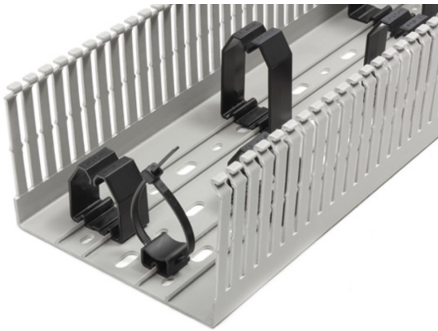

Zubehör Verdrahtungskanal, Material: PC, Farbe: Schwarz

RAL: 9005

Kaufmännische Daten

Artikelnummer	<u>17951.4</u>
Artikelbezeichnung	VK-DHG-40 BK
GTIN (EAN)	4044211219109
Verpackungseinheit	10
Mengeneinheit	ST
Gewicht pro Stück (exklusive Verpackung)	5,6 g
Gewicht pro Stück (inklusive Verpackung)	10 g
Gewichtseinheit	G
Zolltarifnummer	39259020
Herkunftsland	TR
Produktbeschreibung	Zubehör Verdrahtungskanal
Farbe	Schwarz

Technische Daten

Maße

Länge	20 mm
Breite	34 mm
Höhe	35 mm

Werkstoffe

Material	Polycarbonat
Brennbarkeitsklasse UL 94	V-2
Arbeitstemperatur min.	-40 °C
Arbeitstemperatur max.	90 °C

Environmental Product Compliance

REACH Konform	Ja
REACH Referenzdatum	23.01.2024
REACH Candidate Substance Note	Nein
RoHS Konform	Ja

Medien

Zubehör

##INVERSE##CONTA-CONNECT

Verdrahtungskanal inklusive Deckel, Montageart: Nieten, Breite: 40 mm, Höhe: 60 mm, Material: PVC-U, Farbe: Grau

Artikelnummer	Artikelbezeichnung	GTIN (EAN)	VPE
<u>17805.6</u>	VK 40x60 GR	4044211198220	36

Verdrahtungskanal inklusive Deckel, Montageart: Nieten, Breite: 60 mm, Höhe: 60 mm, Material: PVC-U, Farbe: Grau