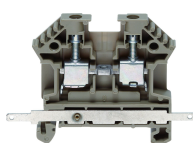

Durchgangsklemme, Schraubanschluss, Montageart: TS 35/7,5, Bemessungsquerschnitt: 4 mm², Breite: 6 mm, Farbe: Beige

Artikelnummer	Artikelbezeichnung	GTIN (EAN)	VPE
<u>1167.2</u>	RK 2,5-4/35/SAS BG	4044211128623	100