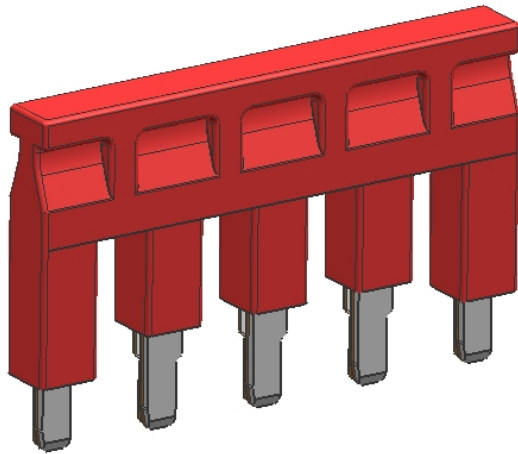

27086.9 PQI 4/5/PTKS RD für PTKS 4

Querverbinder isoliert, Polzahl: 5, Montageart: Stecken, Teilungsmaß: 7,5 mm, Farbe: Rot

Kaufmännische Daten

Artikelnummer	27086.9
Artikelbezeichnung	PQI 4/5/PTKS RD
GTIN (EAN)	4044211245856
Verpackungseinheit	20
Mengeneinheit	ST
Gewicht pro Stück (exklusive Verpackung)	5,4 g
Gewicht pro Stück (inklusive Verpackung)	5,55 g
Gewichtseinheit	G
Zolltarifnummer	85369010
Herkunftsland	DE
Prio-Artikel	27086.9
Produktbeschreibung	Querverbinder isoliert
Farbe	Rot

27086.9 PQI 4/5/PTKS RD für PTKS 4

Technische Daten

Maße	
Länge	4 mm
Breite	34 mm
Höhe	21,5 mm
Teilungsmaß	7,5 mm

Nenndaten	
Spannung max.	800 V
Bemessungsstrom	32 A
Strombelastbarkeit max.	32 A
Bemessungsquerschnitt	4 mm ²
Verschmutzungsgrad	3

Environmental Product Compliance	
REACH Konform	Ja
REACH Referenzdatum	23.01.2024
REACH Candidate Substance Note	Nein
RoHS Konform	Ja

27086.9 PQI 4/5/PTKS RD

für PTKS 4

Zubehör

##INVERSE##CONTA-CONNECT

Transformatorklemme, Push-in Anschluss, Montageart: Sonderprofile, Bemessungsquerschnitt: 4 mm², Breite: 15 mm, Farbe: Grau

Artikelnummer	Artikelbezeichnung	GTIN (EAN)	VPE
<u>27080.6</u>	PTKS 4/1 GR	4044211242800	50

##INVERSE##CONTA-CONNECT

Transformatorklemme zum Anreihen ungerader Polzahlen, Push-in Anschluss, Montageart: Sonderprofile, Bemessungsquerschnitt: 4 mm², Breite: 8,1 mm, Farbe: Grau