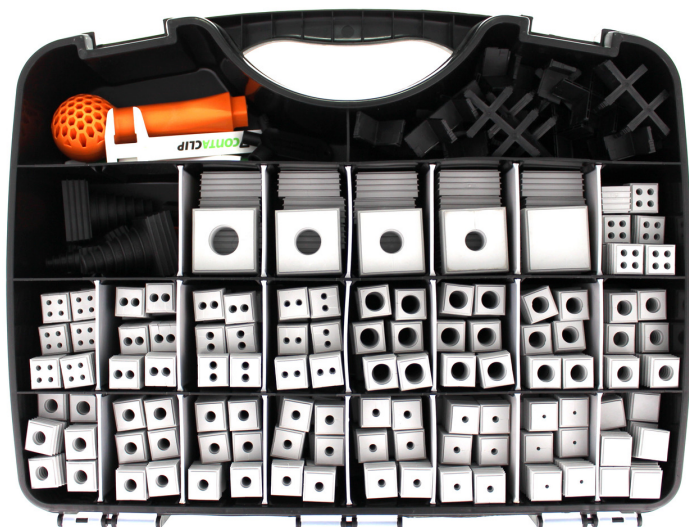

28764.0 Sortimentsbox KDSClick

Inhalt: 20 stk kleine Blindelemente KDS-DE/B, 220 stk kleine Dichtelemente KDS-DE 2-14 mm, 100 stk kleine mehrfach Dichtelemente KDS-DE 4-6,5 mm, 5 stk große Blindelemente KDS-DEG/B, 20 stk große Dichtelemente KDS-DEG 14-21 mm, 7 stk universelle Konus Dichtelemente KDS-DE/K 2- 24 mm, 37 stk Inlay 1 bis Inlay 6, 1 stk Betätigungserkzeug KDS BW 1, 1 stk Mini Messschieber aus Kunststoff, 1 stk Schaltschrankschlüssel aus Kunststoff.

Kaufmännische Daten

Artikelnummer	28764.0
Artikelbezeichnung	Sortimentsbox KDSClick
GTIN (EAN)	4044211226237
Verpackungseinheit	1
Mengeneinheit	ST
Gewicht pro Stück (exklusive Verpackung)	4368,2 g
Gewicht pro Stück (inklusive Verpackung)	4368,2 g
Gewichtseinheit	G
Zolltarifnummer	39259020
Herkunftsland	DE
Produktbeschreibung	Servicebox Kabelmanagement

Technische Daten

Maße

Länge	350 mm
Breite	460 mm
Höhe	81 mm

Environmental Product Compliance

REACH Konform	Ja
REACH Referenzdatum	23.01.2024
REACH Candidate Substance Note	Nein
RoHS Konform	Ja

Medien

Zubehör
