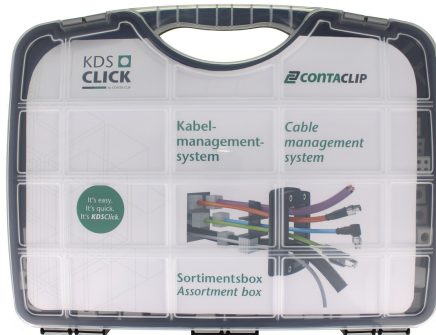

28764.0 Sortimentsbox KDSClick

Inhalt: 20 stk kleine Blindelemente KDS-DE/B, 220 stk kleine Dichtelemente KDS-DE 2-14 mm, 100 stk kleine mehrfach Dichtelemente KDS-DE 4-6,5 mm, 5 stk große Blindelemente KDS-DEG/B, 20 stk große Dichtelemente KDS-DEG 14-21 mm, 7 stk universelle Konus Dichtelemente KDS-DE/K 2- 24 mm, 37 stk Inlay 1 bis Inlay 6, 1 stk Betätigungserkzeug KDS BW 1, 1 stk Mini Messschieber aus Kunststoff, 1 stk Schaltschrankschlüssel aus Kunststoff.

Kaufmännische Daten

Artikelnummer	28764.0
Artikelbezeichnung	Sortimentsbox KDSClick
GTIN (EAN)	4044211226237
Verpackungseinheit	1
Mengeneinheit	ST
Gewicht pro Stück (exklusive Verpackung)	4368,2 g
Gewicht pro Stück (inklusive Verpackung)	4368,2 g
Gewichtseinheit	G
Zolltarifnummer	39259020
Herkunftsland	DE
Produktbeschreibung	Servicebox Kabelmanagement

Technische Daten

Maße

Länge	350 mm
Breite	460 mm
Höhe	81 mm

Environmental Product Compliance

REACH Konform	Ja
REACH Referenzdatum	23.01.2024
REACH Candidate Substance Note	Nein
RoHS Konform	Ja

Medien

Zubehör
