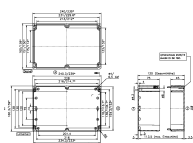

Polycarbonat-Gehäuse, Farbe: Lichtgrau, RAL: 7035, Deckel: Polycarbonat, Lichtgrau

Artikelnummer	Artikelbezeichnung	GTIN (EAN)	VPE
<u>4053.2</u>	CM 240/12	4044211061784	1