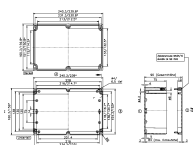

ABS-Gehäuse, Farbe: Lichtgrau, RAL: 7035, Deckel: ABS, Lichtgrau

Artikelnummer	Artikelbezeichnung	GTIN (EAN)	VPE
<u>4092.3</u>	CT 240/9	4044211062057	1