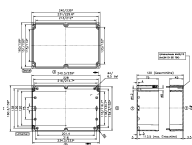

Polycarbonat-Gehäuse, Farbe: Lichtgrau, RAL: 7035, Deckel: Polycarbonat, Transparent

Artikelnummer	Artikelbezeichnung	GTIN (EAN)	VPE
<u>4073.2</u>	CM 240/12 DT	4044211061920	1