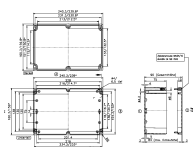

ABS-Gehäuse, Farbe: Lichtgrau, RAL: 7035, Deckel: ABS, Lichtgrau

Artikelnummer	Artikelbezeichnung	GTIN (EAN)	VPE
<u>4092.3</u>	CT 240/9	4044211062057	1