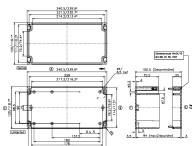

Polycarbonat-Gehäuse, Farbe: Lichtgrau, RAL: 7035, Deckel: Polycarbonat, Transparent

Artikelnummer	Artikelbezeichnung	GTIN (EAN)	VPE
<u>4071.2</u>	CM 240/DT	4044211061906	1