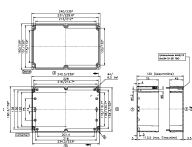

Polycarbonat-Gehäuse, Farbe: Lichtgrau, RAL: 7035, Deckel: Polycarbonat, Transparent

Artikelnummer	Artikelbezeichnung	GTIN (EAN)	VPE
<u>4073.2</u>	CM 240/12 DT	4044211061920	1