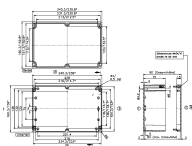

##INVERSE##CONTA-BOX

Polycarbonat-Gehäuse, Farbe: Lichtgrau, RAL: 7035, Deckel: Polycarbonat, Lichtgrau

Artikelnummer	Artikelbezeichnung	GTIN (EAN)	VPE
<u>4052.2</u>	CM 240/9	4044211061777	1