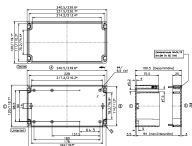

##INVERSE##CONTA-BOX

ABS-Gehäuse, Farbe: Lichtgrau, RAL: 7035, Deckel: ABS, Lichtgrau

Artikelnummer	Artikelbezeichnung	GTIN (EAN)	VPE
<u>4091.3</u>	CT 240	4044211062040	1