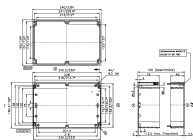

Zubehör

Gehäuse

ABS-Gehäuse, Farbe: Lichtgrau, RAL: 7035, Deckel: ABS, Lichtgrau

Artikelnummer	Artikelbezeichnung	GTIN (EAN)	VPE
<u>4093.3</u>	CT 240/12	4044211062064	1