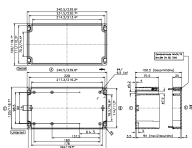

Polycarbonat-Gehäuse, Farbe: Lichtgrau, RAL: 7035, Deckel: Polycarbonat, Transparent

Artikelnummer	Artikelbezeichnung	GTIN (EAN)	VPE
<u>4071.2</u>	CM 240/DT	4044211061906	1