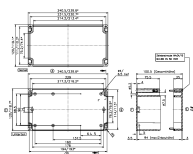

ABS-Gehäuse, Farbe: Lichtgrau, RAL: 7035, Deckel: ABS, Lichtgrau

Artikelnummer	Artikelbezeichnung	GTIN (EAN)	VPE
<u>4091.3</u>	CT 240	4044211062040	1