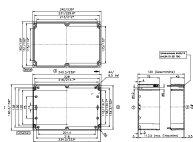

##INVERSE##CONTA-BOX

ABS-Gehäuse, Farbe: Lichtgrau, RAL: 7035, Deckel: ABS, Lichtgrau

Artikelnummer	Artikelbezeichnung	GTIN (EAN)	VPE
<u>4093.3</u>	CT 240/12	4044211062064	1