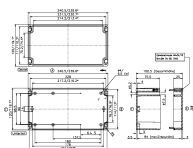

ABS-Gehäuse, Farbe: Lichtgrau, RAL: 7035, Deckel: ABS, Lichtgrau

Artikelnummer	Artikelbezeichnung	GTIN (EAN)	VPE
<u>4091.3</u>	CT 240	4044211062040	1