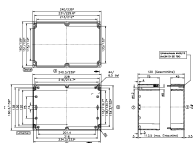

Polycarbonat-Gehäuse, Farbe: Lichtgrau, RAL: 7035, Deckel: Polycarbonat, Lichtgrau

Artikelnummer	Artikelbezeichnung	GTIN (EAN)	VPE
<u>4053.2</u>	CM 240/12	4044211061784	1