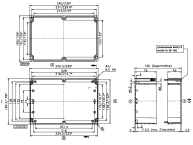

Artikelnummer	Artikelbezeichnung	GTIN (EAN)	VPE
<u>4071.2</u>	CM 240/DT	4044211061906	1

4509.1 TS 35/230 mm lang

##INVERSE##CONTA-BOX

Polycarbonat-Gehäuse, Farbe: Lichtgrau, RAL: 7035, Deckel: Polycarbonat, Transparent