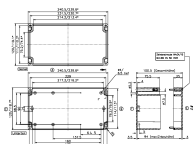

Polycarbonat-Gehäuse, Farbe: Lichtgrau, RAL: 7035, Deckel: Polycarbonat, Transparent

Artikelnummer	Artikelbezeichnung	GTIN (EAN)	VPE
<u>4071.2</u>	CM 240/DT	4044211061906	1