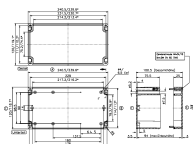

Polycarbonat-Gehäuse, Farbe: Lichtgrau, RAL: 7035, Deckel: Polycarbonat, Transparent

Artikelnummer	Artikelbezeichnung	GTIN (EAN)	VPE
<u>4071.2</u>	CM 240/DT	4044211061906	1