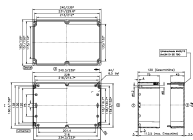

Datenblatt

4509.1 TS 35/230 mm lang

Zubehör

##INVERSE##CONTA-BOX

ABS-Gehäuse, Farbe: Lichtgrau, RAL: 7035, Deckel: ABS, Lichtgrau

Artikelnummer	Artikelbezeichnung	GTIN (EAN)	VPE
<u>4093.3</u>	CT 240/12	4044211062064	1