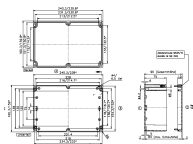

Polycarbonat-Gehäuse, Farbe: Lichtgrau, RAL: 7035, Deckel: Polycarbonat, Transparent

Artikelnummer	Artikelbezeichnung	GTIN (EAN)	VPE
<u>4072.2</u>	CM 240/9 DT	4044211061913	1