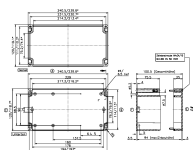

ABS-Gehäuse, Farbe: Lichtgrau, RAL: 7035, Deckel: ABS, Lichtgrau

Artikelnummer	Artikelbezeichnung	GTIN (EAN)	VPE
<u>4091.3</u>	CT 240	4044211062040	1