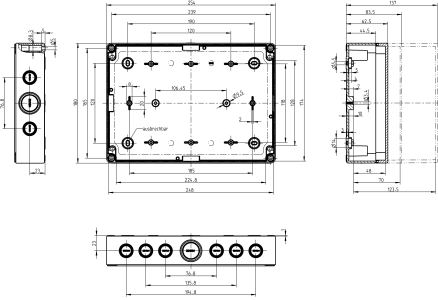

Data sheet

4359.3 CK 2518/84 MVT

Media