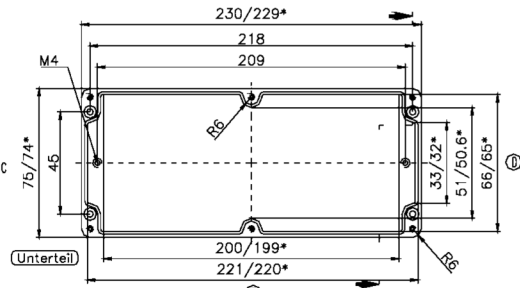

(Deckel)

(A)

(Unterteil)

(B)

Zylinderschraube
M4 x 24/7 DIN B4