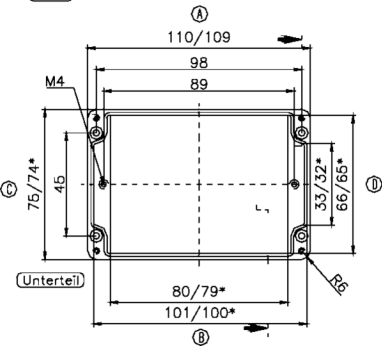

Deckel

Unterteil

Zylinderschraube
M4 x 24/7 DIN B4