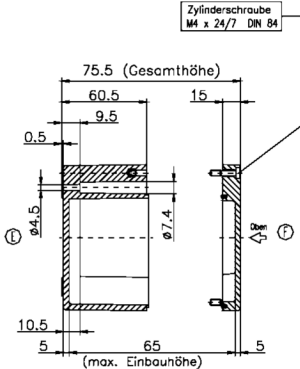

Deckel

Unterteil

Zylinderschraube
M4 x 24/7 DIN 84