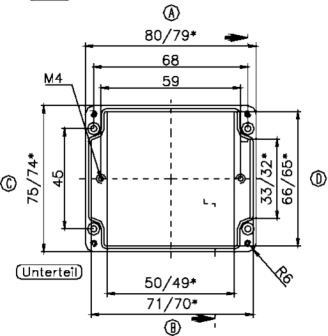

Deckel

Unterteil

Zylinderschraube
M4 x 24/7 DIN 84